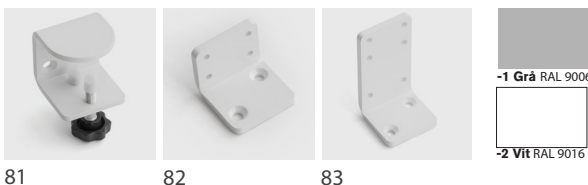

Beslag

81

82

83

Standard tyger

Cara från Camira Fabrics, prisklass 1
Hush, Event screen från Gabriel, prisklass 1
Blazer Lite från Camira Fabrics, prisklass 2
Twist från Gabriel, prisklass 2
Lucia från Camira Fabrics, prisklass 2
Gaja, Fame från Gabriel, prisklass 3
Remix från Kvadrat, prisklass 3
Blazer från Camira, prisklass 3
Hallingdal, Steelcut trio från Kvadrat, prisklass 4
För andra tyger, begär offert.

Tillbehör

Funktionslist inkl tillbehör, "monitor arm, pennkopp, hyllplan etc." listen kan även monteras integrerad i skärmen.

Föreskrivande text

Ex. Bordsskärm Dezibel från Zilenzio 1600x650, fyllning av stenull, tyg Cara båda sidor, dold söm på kantens insida.