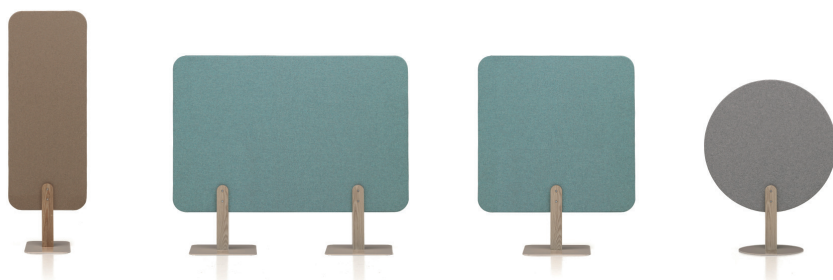

Zilenzio

Selling silence

Dezibel golvskärm, en rumsavdelande absorberent med eget uttryck.

Storlekar:	Dezibel Round; Ø 1020 mm,	H: 1320 mm
	Dezibel Square; B: 1200 mm,	H: 1500 mm
	Dezibel Wide; B: 1600 /1800 /2000 mm,	H: 1500 mm
	Dezibel Tall; B: 600 mm,	H: 1850 mm

Tjocklek: 70mm	
Höjd på fot	H: 300 mm
Fotplatta Round	Ø 490 mm
Fotplatta övriga modeller	490x490 mm

Konstruktion: Kärna i perforerad MDF, fyllning av stenumull, utvändigt klädd med textil. Fot på bottenplatta i lackerat stål, RAL 7032. Stolpe i vitbetsad massiv ask.

Standardtyger: Cara från Camira Fabrics, prisklass 1
Event och Event screen från Gabriel, prisklass 1
Blazer Lite från Camira Fabrics, prisklass 2
Gaja, Twist, Fame från Gabriel, prisklass 2
Clara från Kvadrat, prisklass 3

www.camirafabric.com
www.gabriel.dk
www.kvadrat.dk

Annat tyg begär offert. Minimum tygbredd 1100.

Föreskrivande text: Ex. Golvskärm Dezibel Wide från ZilenZio 1800x1500.
Ljudabsorbent med fyllning av stenumull för bästa ljudabsorption klädd i tyg Clara. Fot i vitbetsad ask.