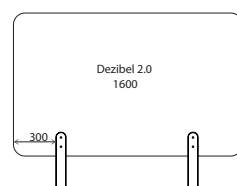

Zilenzio

Selling silence

Dezibel golvskärm, en rumsavdelande absorberent med eget uttryck.

Storlekar:	Dezibel Round; Ø 1020 mm,	H: 1320 mm
	Dezibel Square; B: 1200 mm,	H: 1500 mm
	Dezibel Wide; B: 1600 /1800 /2000 mm,	H: 1500 mm
	Dezibel Tall; B: 600 mm,	H: 1850 mm

www.camirafabric.com
www.gabriel.dk
www.kvadrat.dk

Annat tyg begär offert. Minimum tygbredd 1100.

Föreskrivande text: Ex. Golvskärm Dezibel Wide från ZilenZio 1800x1500.
Ljudabsorbent med fyllning av stenumull för bästa ljudabsorption klädd i tyg Clara. Fot i vitbetsad ask.

Dezibel Tall
600x1850

Dezibel Square
1200x1500

Dezibel Round
1020x1320

Dezibel Wide
1600x1500

Dezibel Wide
1800x1500

Dezibel Wide
2000x1500