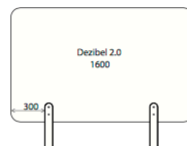

Dezibel 2.0

Dezibel golvskärm, en rumsavdelande absorbent med eget uttryck.

Mått

Dezibel Round:	Ø 1020 mm, H: 1320 mm
Dezibel Square:	W: 1200 mm, H: 1500 mm
Dezibel Wide:	W: 1600 /1800 /2000 mm, H: 1500 mm
Dezibel Tall:	W: 600 mm, H: 1850 mm
Tjocklek:	70 mm
Höjd på fot:	H: 300 mm
Fotplatta Round:	Ø 490 mm
Fotplatta andra modeller:	490x490 mm

Föreskrivande text

Ex. Golvskärm Dezibel Wide från ZilenZio 1800x1500. Ljudabsorbent med fyllning av stenull för bästa ljudabsorption klädd i tyg Clara. Fot i vitbetsad ask.

Dezibel Tall
600x1850

Dezibel Square
1200x1500

Dezibel Round
1020x1320

Dezibel Wide
1600x1500

Dezibel Wide
1800x1500

Dezibel Wide
2000x1500