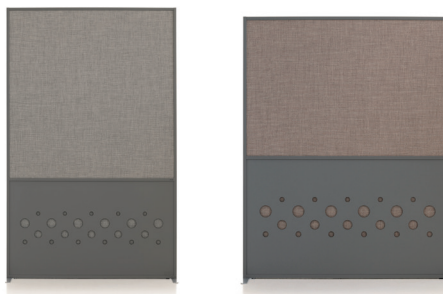

Zilenzio

Selling silence

Dotz golvskärm, skärmen som dämpar den allmänna ljudnivån och skärmar av i ett kontorslandskap.

Storlekar: Bredder: 600, 800, 1000, 1200
Svängda moduler: 90° 620x620, 45° 890x380
Höjder: 1100, 1500, 1900
Tjocklek skärm: 70 mm
Längd fot: 350 mm
Går bra att kombinera höjder och bredder.

Konstruktion: Ramverk i folierad MDF i bok, björk, ek, vit eller grå.
Perforerad laminatskiva i bok, björk, ek, vit eller grå.
Fyllning av stenull, utvändigt klädd med textil, alternativt laminat.
Delningslist i MDF sitter alltid på höjd 700 mm från golv. Du väljer själv fyllning nertill och upptill. Går att få med härdat glas i toppen, med eller utan ram.

Tillbehör: Fötter och beslag lackas i grå (RAL 9006).

Standardtyger: Cara från Camira Fabrics, prisklass 1
Event och Event screen från Gabriel, prisklass 1
Blazer Lite från Camira Fabrics, prisklass 2
Gaja, Twist, Fame från Gabriel, prisklass 2
Clara från Kvadrat, prisklass 3

www.camirafabric.com
www.gabriel.dk
www.kvadrat.dk
Annat tyg begär offert.

Föreskrivande text: Ex. Golvskärm Offizz från Zilenzio 1000x1900 med glas utan ram i toppen.
Slät skiva nertill, mittsektion i absorberande stenull klädd med tyg Cara.