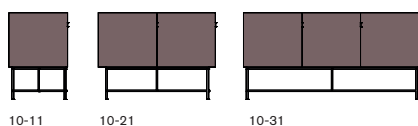

10-11

10-21

10-31